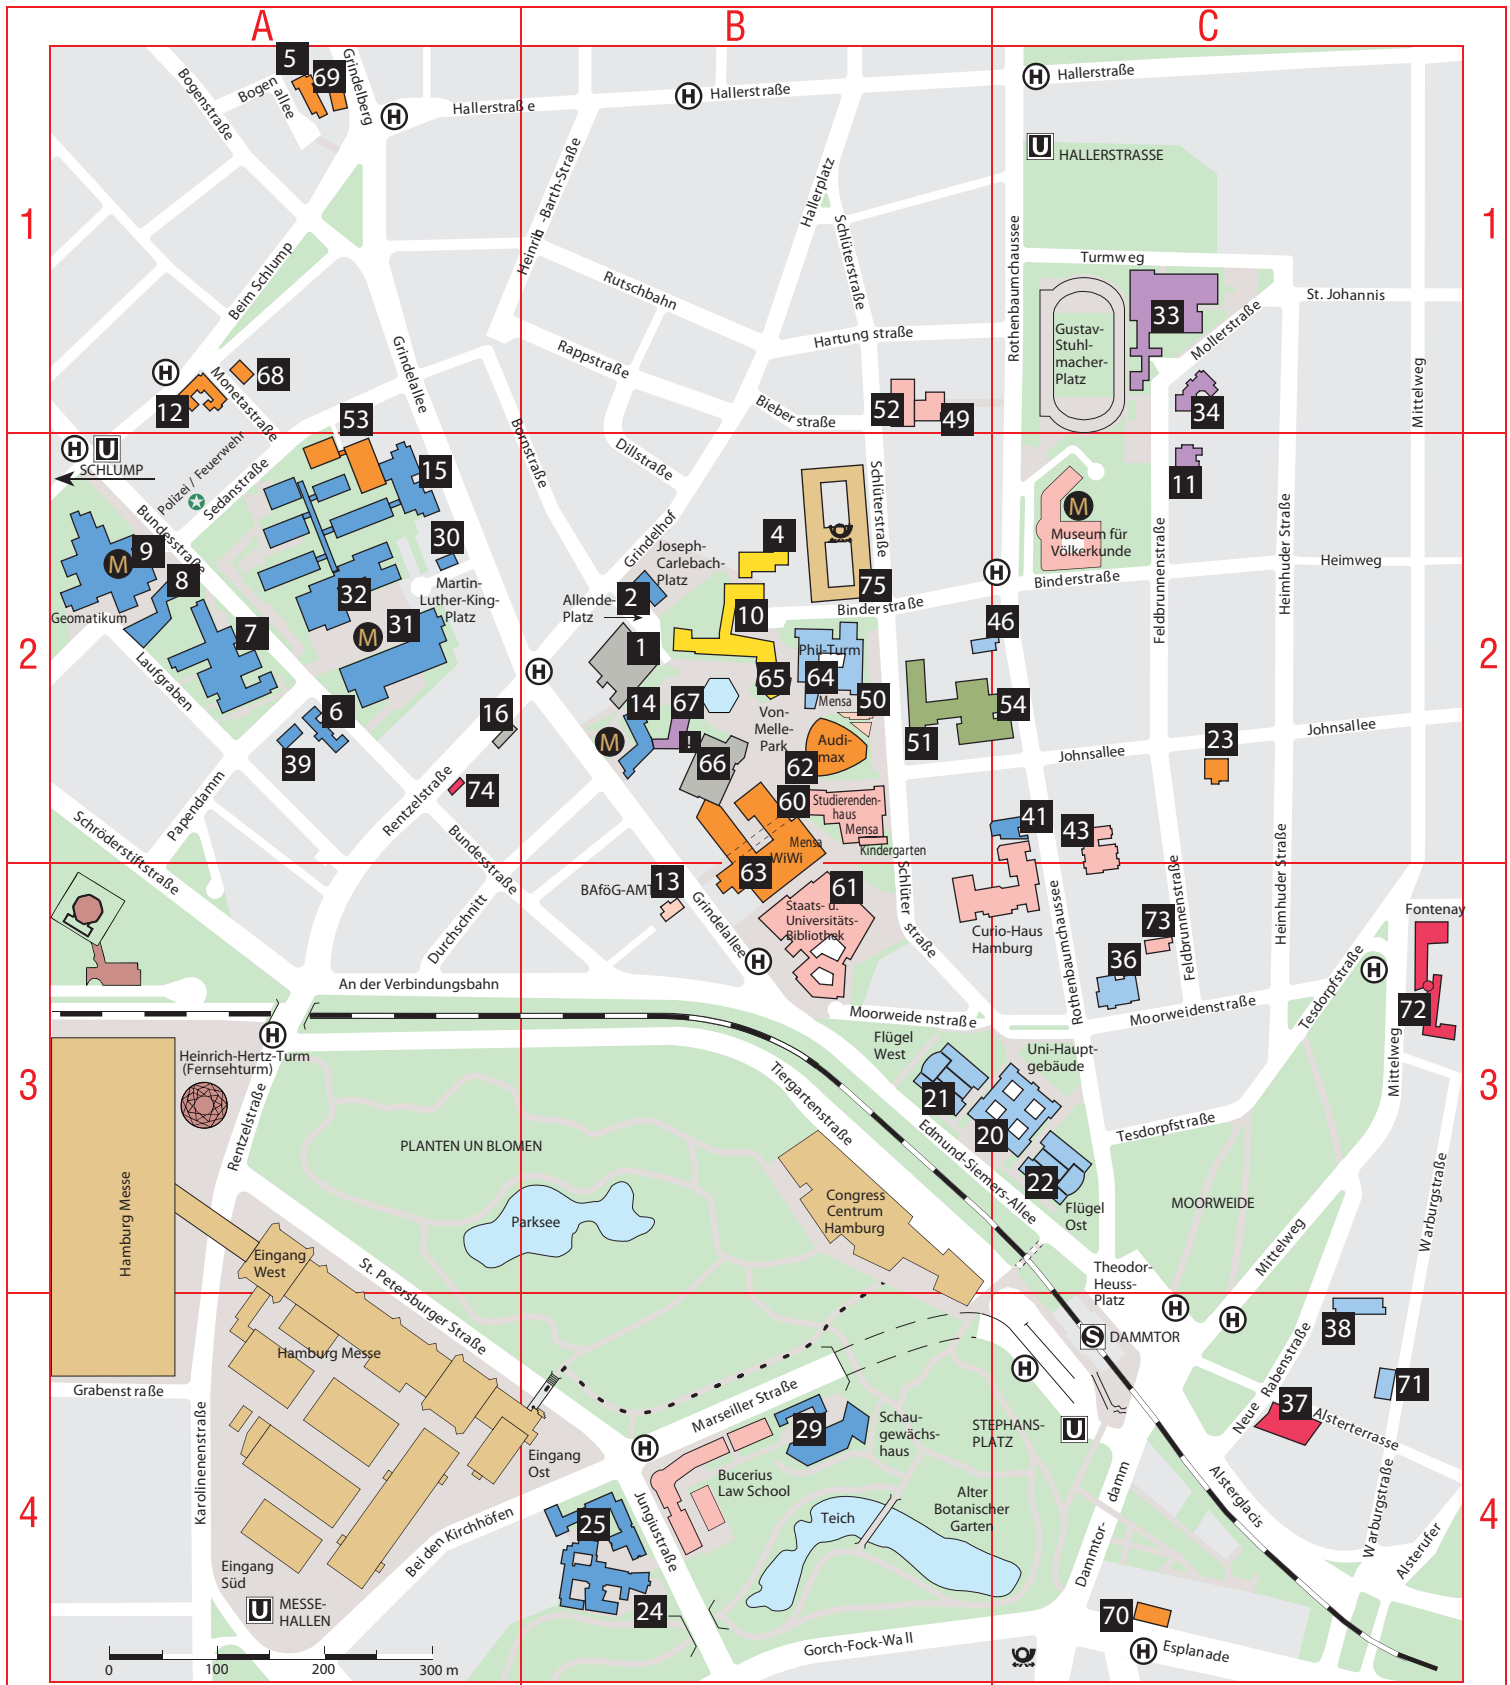

Stand: Februar 2015

Copyright: Univ. Hamburg, Ref. 22

GEBÄUDEVERZEICHNIS

Die Ziffern vor den oben genannten Einrichtungen und auf dem Plan sind die laufenden Gebäudenummern. In dem folgenden Gebäudeverzeichnis finden Sie mit der laufenden Gebäudenummer die Anschrift und die Koordinaten des gesuchten Gebäudes.

- Mit einem * gezeichnete Einrichtungen befinden sich außerhalb des Lageplans.
- Informationen über die Behindertengerechtigkeit der Gebäude finden Sie unter www.uni-hamburg.de/Behinderung/gebaeude.htm

Gebäude-Nr.	Anschrift	Koordinaten
Fakultät 1: Rechtswissenschaft		
51	Schlüterstraße 28	B2
54	Rothenbaumchaussee 33	C2
Fakultät 2: Wirtschafts- und Sozialwissenschaften		
1	Allendeplatz 1	B2
16	Rentzelstraße 7	B2
66	Von-Melle-Park 9	B2
Fakultät 4: Erziehungswissenschaft		
4	Binderstraße 34	B2
65	Von-Melle-Park 8	B2

Gebäude-Nr.	Anschrift	Koordinaten
Fakultät 5: Geisteswissenschaften		
20	Edmund-Siemers-Allee 1	C3
21	ESA Flügel West	B3
22	ESA Flügel Ost	C3
36	Moorweidenstraße 18	C3
38	Neue Rabenstraße 13	C4
46	Rothenbaumchaussee 45	C2
64	Von-Melle-Park 6	B2
71	Warburgstraße 26	C4
Fakultät 6: Mathematik, Informatik und Naturwissenschaften		
2	Allendeplatz 2	B2
6	Bundesstraße 43	A2
7	Bundesstraße 45	A2
8	Bundesstraße 53	A2
9	Bundesstraße 55	A2
14	Grindelallee 46/48	B2
15	Grindelallee 117	A2
24	Jungiusstraße 9	B4

Gebäude-Nr.	Anschrift	Koordinaten
25	Jungiusstraße 11	B4
29	Marseiller Straße 5	B4
30	Martin-Luther-King-Platz 2	A2
31	Martin-Luther-King-Platz 3	A2
32	Martin-Luther-King-Platz 6	A2
39	Papendamm 21	A2
41	Rothenbaumchaussee 19	C2
Fakultät 7: Psychologie und Bewegungswissenschaft		
11	Feldbrunnenstraße 70	C2
33	Mollerstraße 2-4	C1
34	Mollerstraße 10	C1
67	Von-Melle-Park 11	B2
Von mehreren Fakultäten genutzte Gebäude		
5	Bogenallee 11	A1
10	Binderstraße 40	B2
12	Beim Schlump 83	A1
23	Johnsallee 35	C2
53	Sedanstraße 19	A2

Gebäude-Nr.	Anschrift	Koordinaten
62	Von-Melle-Park 4	B2
63	Von-Melle-Park 5	B2
68	Monetastraße 4	A1
69	Grindelberg 5	A1
70	Esplanade 36	C4
Überwiegend von der Verwaltung genutzte Gebäude		
37	Alsterterrasse 1	C4
72	Mittelweg 177	C3
74	Rentzelstr. 17	A2
Sonstige u. von Partnern der UHH genutzte Gebäude		
13	Grindelallee 9	B3
43	Rothenbaumchaussee 34	C2
49	Rothenbaumchaussee 81	B1
50	Schlüterstraße 11	B2
52	Schlüterstraße 70	B1
60	Von-Melle-Park 2	B2
61	Von-Melle-Park 3	B3
73	Feldbrunnenstraße 9	C3
75	Schlüterstraße 51	B2